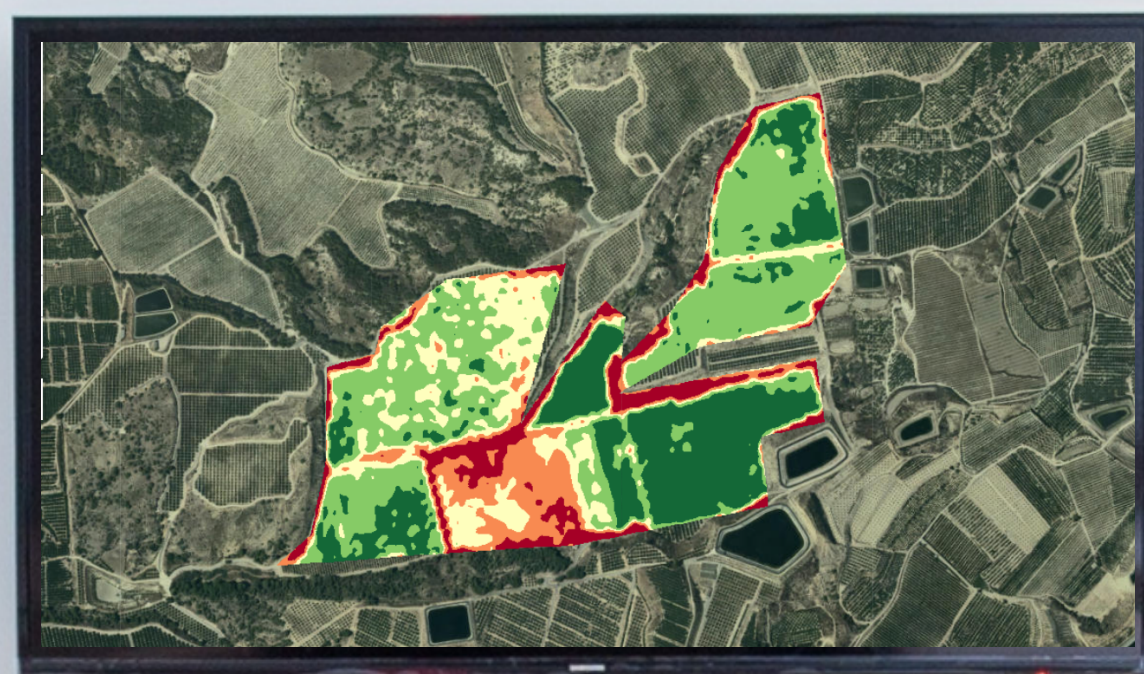

JORNADA PRÁCTICA USO E INTERPRETACIÓN DE DATOS SATELITALES SOBRE TUS PROPIAS FINCAS

¡El Jueves 11 de Marzo a las 18:00h el Col·legi d'Enginyers Tècnics Agrícoles i Forestals de Catalunya organiza la primera **Master Class** práctica sobre el uso de herramientas de teledetección de la mano de **Tupl Agro!**

ACTIVIDADES:

1. BREVE INTRODUCCIÓN SOBRE LA TELEDETECCIÓN
2. PRESENTACIÓN DE AGRO ADVISOR
3. CÓMO REGISTRARNOS Y CARGAR NUESTRAS PROPIAS FINCAS
4. USAR E INTERPRETAR LOS DATOS SOBRE NUESTRAS FINCAS
5. CASOS DE USO: FORESTAL, FRUTALES, EXTENSIVOS, ETC
6. RECURSOS DE AGRO ADVISOR PARA COMPARTIR INFORMACIÓN
7. NOVEDADES DE AGRO ADVISOR PARA 2021
8. DISCUSIÓN DE RESULTADOS Y TURNO DE PREGUNTAS

*(DE NO CUMPLIRSE CON EL MÍNIMO DE AFORO ESTABLECIDO LA JORNADA PODRÁ SUFRIR MODIFICACIONES)

AFORO LIMITADO

NO PIERDAS TU OPORTUNIDAD DE ASISTIR Y BENEFICIARTE DE LO ÚLTIMO EN SEGUIMIENTO Y CONTROL AGRÍCOLA